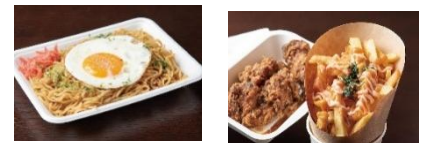

東西食堂

GRAZYPOTATO
&からきち屋