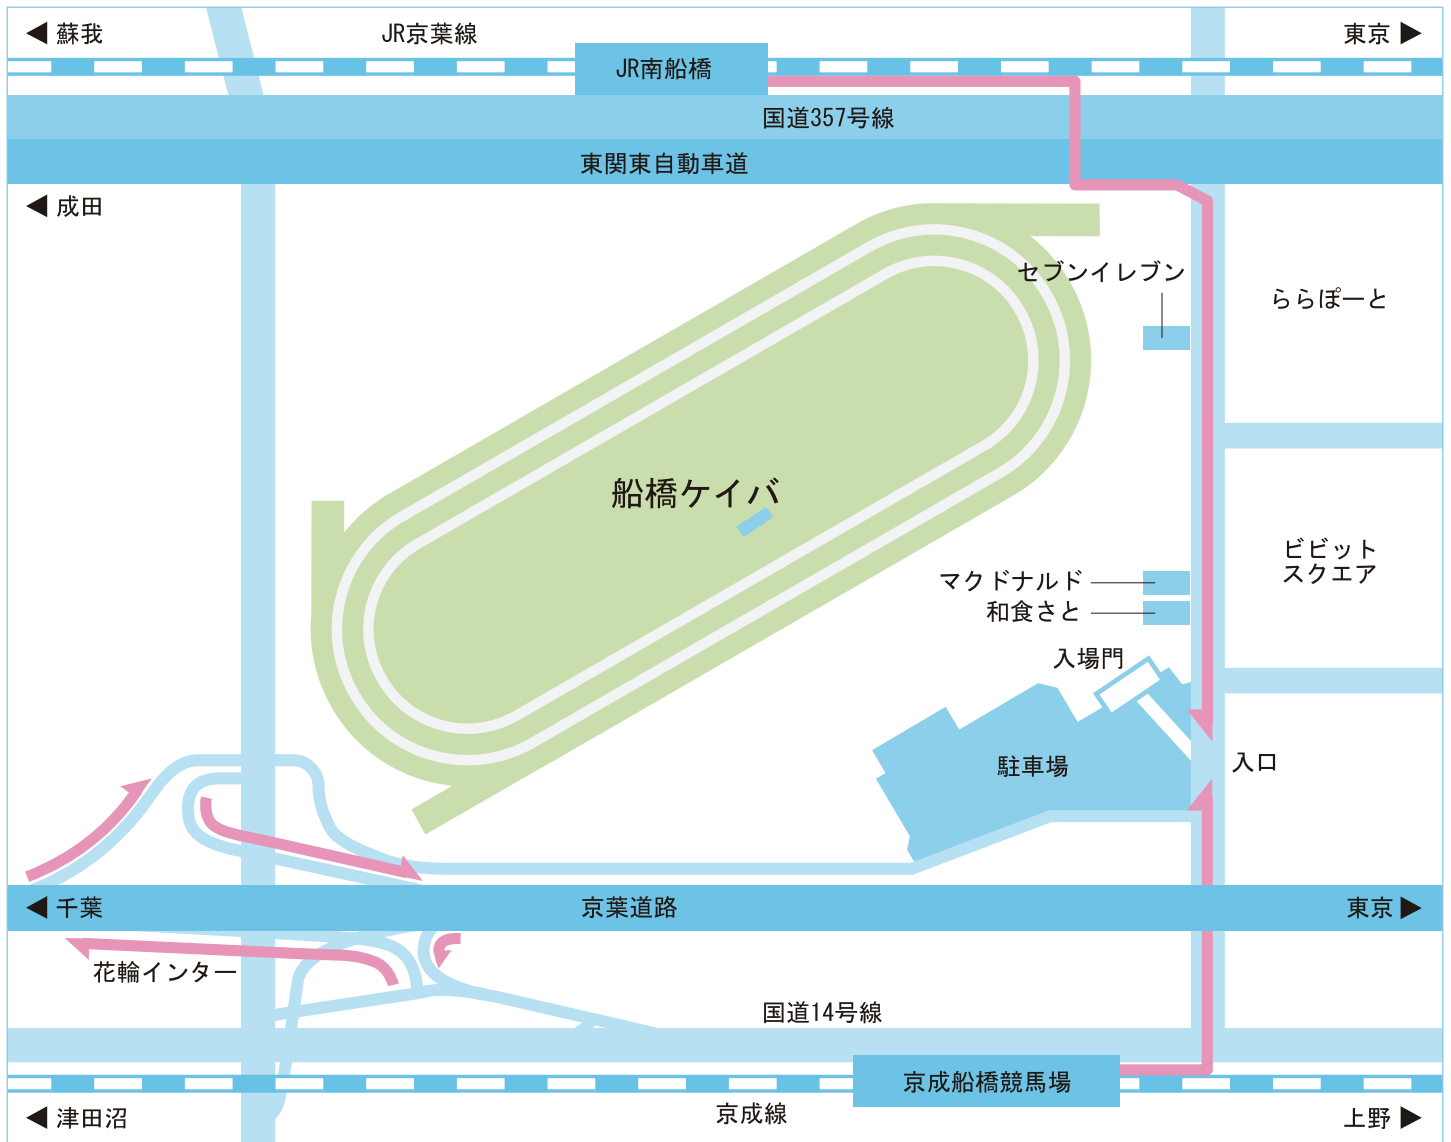

# 船橋競馬アクセスマップ

## → 電車でご来場の場合

- ・ 船橋競馬場駅 [京成線] から徒歩 5 分
- ・ 南船橋駅 [京葉線] から徒歩 10 分

## → 車でご来場の場合

花輪インターチェンジ [京葉道路] から車で 5 分  
駐車場 1 日 (6:30 ~ 22:00) 500 円 [840 台]